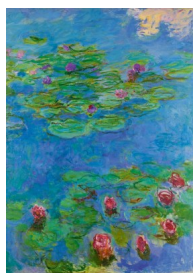

## Bluebird 60062

1000 pz - Claude Monet - Le Ninfee, 1917

Valutazione: Nessuna valutazione

**Prezzo**

Prezzo base, tasse incluse 13,50 €

Prezzo di vendita 13,50 €

Sconto

[Fai una domanda su questo prodotto](#)

Descrizione Claude Monet - Water Lilies, 1917

**Recensioni**

Nessuna recensione disponibile per questo prodotto.