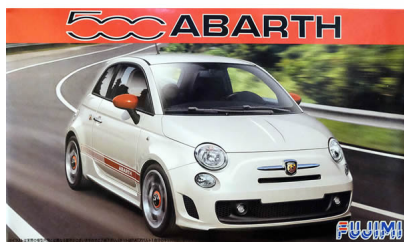

## Fujimi 12372

500 Abarth - scala 1:24

Valutazione: Nessuna valutazione