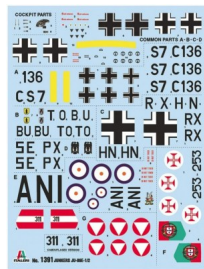

Italeri 1391

Ju 86 E1/E2 - Kit Scala 1:72

Valutazione: Nessuna valutazione

Prezzo

Prezzo base, tasse incluse 29,00 €

Prezzo di vendita 29,00 €

Sconto

[Fai una domanda su questo prodotto](#)

Produttore [Italeri](#)

Descrizione

- Ju 86 E1/E2 - Scala 1:72
- Modello in plastica da montare e verniciare. Il modellino si compone di diversi pezzi da staccare e assemblare. Contiene parti piccole.
- Il modello non include colla e colori
- Per costruire un modellino in plastica sono necessari: un cutter o una tronchessina, colla e colori acrilici per modellismo e pennelli .
- Un manuale di istruzioni è incluso nella confezione.
- Avvertenza: Non adatto a bambini di età inferiore a 10 anni. E' richiesta la supervisione di un adulto