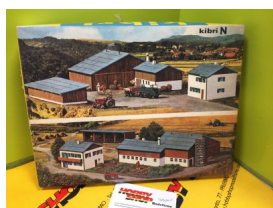

Kibri 7062

Vintage - Fattoria con silos - Scala N - 1:160

Valutazione: Nessuna valutazione

Prezzo

Prezzo base, tasse incluse 34,90 €

Prezzo di vendita 34,90 €

Sconto

[Fai una domanda su questo prodotto](#)

Produttore [KIBRI](#)

Descrizione

- Vintage - Fattoria con silos - Scala N - 1:160
- Modello in plastica da montare. Il modellino si compone di diversi pezzi da staccare e assemblare. Contiene parti piccole.
- Il modello può essere verniciato.
- Colla e colori non inclusi.
- Per costruire un modellino in plastica sono necessari: un cutter o una tronchessina, colla, colori acrilici per modellismo e pennelli.
- Un manuale di istruzioni è incluso nella confezione.
- **AVVERTENZA:** Non adatto a bambini di età inferiore a 8 anni. Da usare sotto la sorveglianza di un adulto.