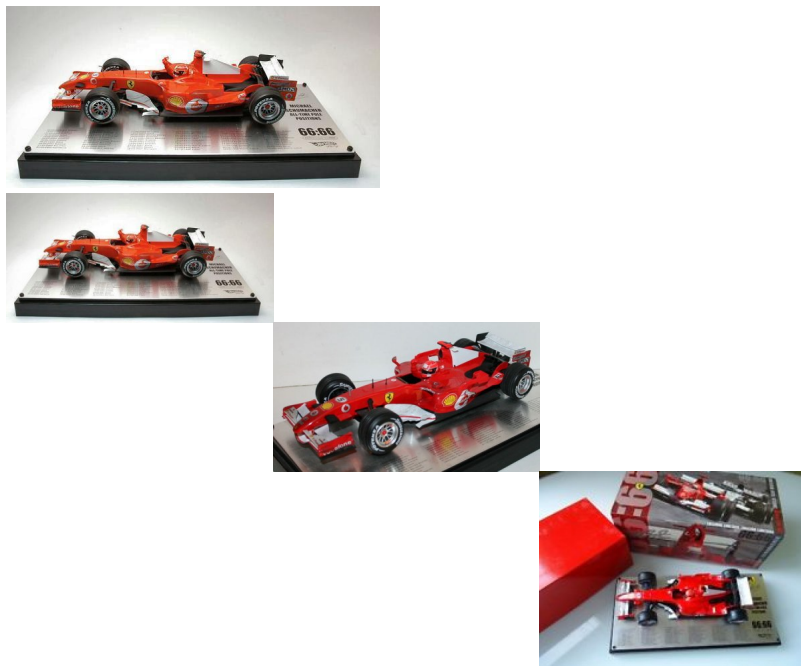

Mattel Hotwheels Racing J2989 0510

Ferrari F248 - Michael Schumacher - serie limitata 66^ pole - Scala 1:18

Valutazione: Nessuna valutazione

Prezzo

Prezzo base, tasse incluse 189,00 €

Prezzo di vendita 189,00 €

Sconto

[Fai una domanda su questo prodotto](#)

Produttore [Hotwheels Elite Mattel](#)

Descrizione

- Mattel Hotwheels racing F1 1/18
- Modello in metallo con particolari in plastica e pneumatici in gomma.
- Bracci sospensioni con effetto fibra di carbonio, pilota incluso.
- Fedele riproduzione della vettura pilotata da Michael Schumacher nella stagione 2006.
- Modello avvitato su base, una placca metallica riporta tutte le pole del pilota
- Non adatto a bambini sotto i tre anni, contiene piccole parti che potrebbero staccarsi.