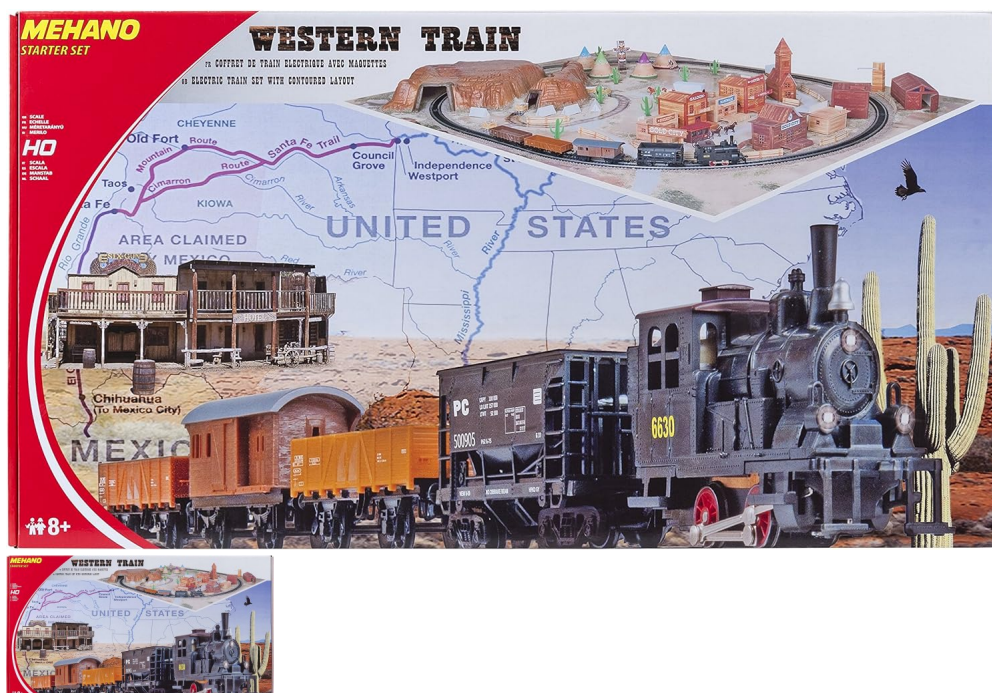

Mehano T109

Starter Set Treno Merci HO Western con plastico - Ø 95,5cm - 8+

Valutazione: Nessuna valutazione

Prezzo

Prezzo base, tasse incluse 110,00 €

Prezzo di vendita 110,00 €

Sconto

[Fai una domanda su questo prodotto](#)