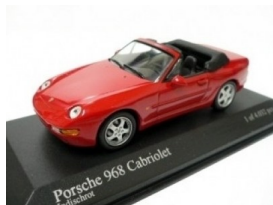

Minichamps 400 062330

Porsche 968 Cabriolet - rossa - Scala 1:43

Valutazione: Nessuna valutazione

Prezzo

Prezzo base, tasse incluse 35,90 €

Prezzo di vendita 35,90 €

Sconto

[Fai una domanda su questo prodotto](#)

Produttore [Minichamps](#)

Descrizione

- Automodello con carrozzeria in metallo e parti in plastica
- Pneumatici in gomma con riproduzione del battistrada
- Il modello, avvitato su base, è proposto in scatola vetrina, con teca protettiva trasparente
- Non adatto a bambini sotto i tre anni, contiene piccole parti che potrebbero staccarsi.