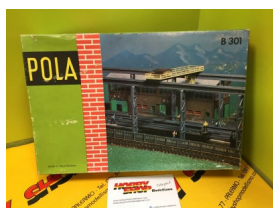

Pola B 301

Vintage - Gru carico rotaie - HO - 1:87

Valutazione: Nessuna valutazione

Prezzo

Prezzo base, tasse incluse 24,90 €

Prezzo di vendita 24,90 €

Sconto

[Fai una domanda su questo prodotto](#)

Produttore [POLA](#)

Descrizione

- Vintage - Gru carico rotaie - HO - 1:87
- Modello in plastica da montare. Il modellino si compone di diversi pezzi da staccare e assemblare. Contiene parti piccole.
- Il modello può essere verniciato.
- Colla e colori non inclusi.
- Per costruire un modellino in plastica sono necessari: un cutter o una tronchessina, colla, colori acrilici per modellismo e pennelli.
- Un manuale di istruzioni è incluso nella confezione.
- **AVVERTENZA:** Non adatto a bambini di età inferiore a 8 anni. Da usare sotto la sorveglianza di un adulto.