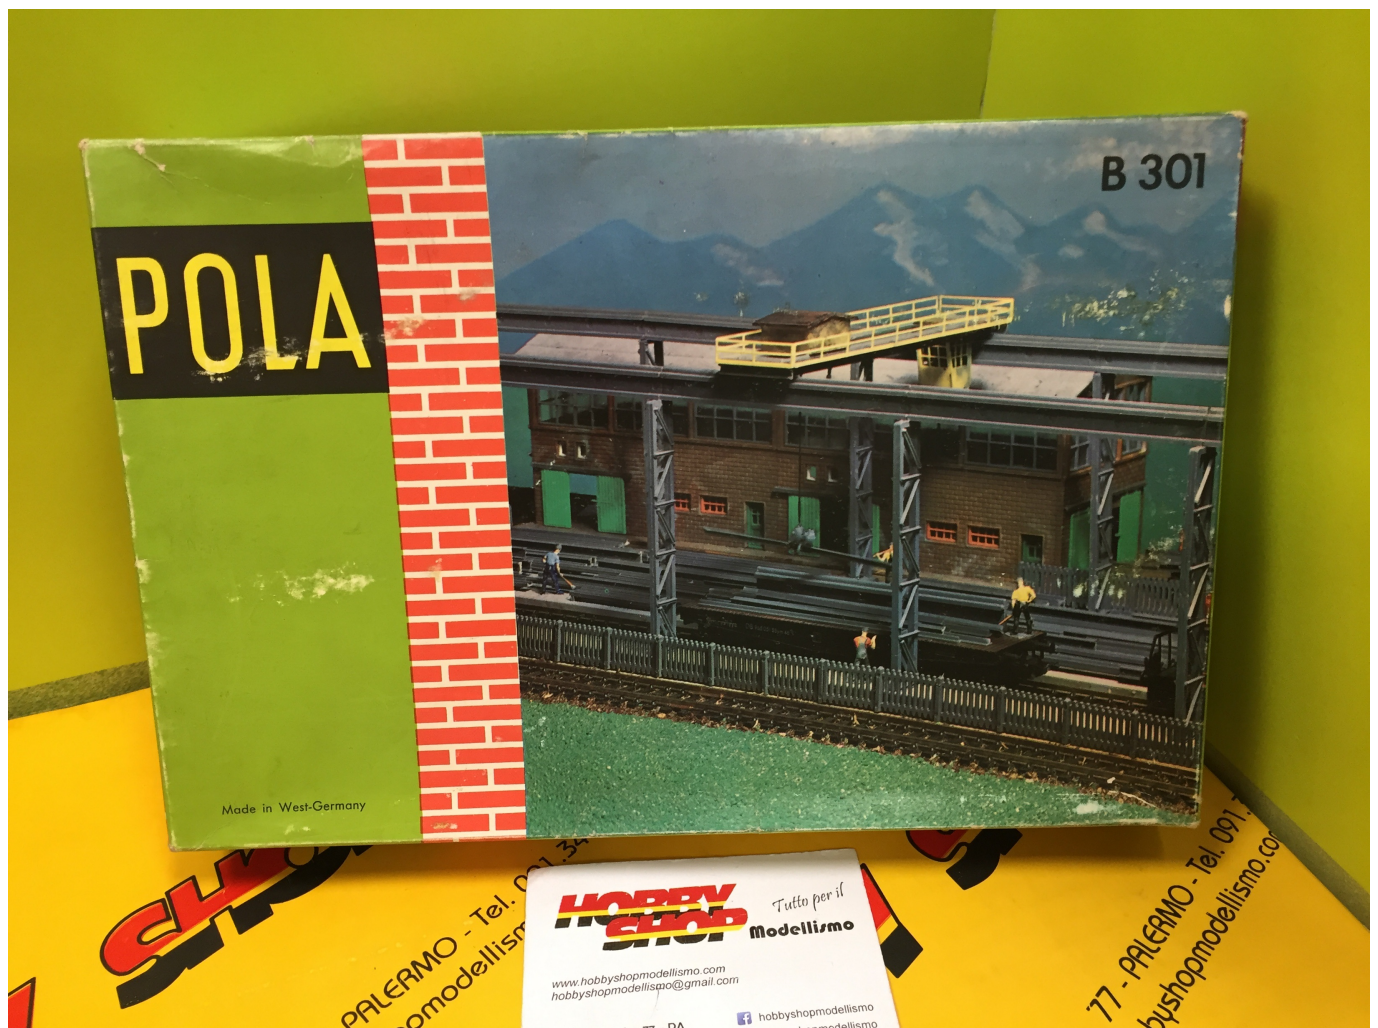

Pola B 301

Vintage - Gru carico rotaie - HO - 1:87

Valutazione: Nessuna valutazione

Prezzo

Prezzo base, tasse incluse 24,90 €

Prezzo di vendita 24,90 €

Sconto

[Fai una domanda su questo prodotto](#)

Produttore [POLA](#)

Descrizione

- Vintage - Gru carico rotaie - HO - 1:87
- Modello in plastica da montare. Il modellino si compone di diversi pezzi da staccare e assemblare. Contiene parti piccole.
- Il modello può essere verniciato.
- Colla e colori non inclusi.
- Per costruire un modellino in plastica sono necessari: un cutter o una tronchessina, colla, colori acrilici per modellismo e pennelli.
- Un manuale di istruzioni è incluso nella confezione.
- **AVVERTENZA:** Non adatto a bambini di età inferiore a 8 anni. Da usare sotto la sorveglianza di un adulto.