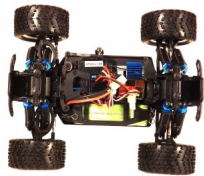

RADIOKONTROL 1500.03

1/16 - Auto RC elettrica truck 4wd - Baja t2 - Età 14+

Valutazione: Nessuna valutazione

Prezzo

Prezzo base, tasse incluse 149,00 €

Prezzo di vendita 149,00 €

Sconto

[Fai una domanda su questo prodotto](#)

Produttore [Radiokontrol](#)

Descrizione CARATTERISTICHE TECNICHE

- Auto radiocomandata RTR 1:16 4WD - 1500-03
- Motore elettrico brushed 380
- Regolatore elettronico brushed waterproof con cut off (LiPo) e funzione di marcia in avanti, freno e marcia indietro
- Alimentazione 2-3S LiPo o 4-9 celle Ni-Mh
- Elettronica waterproof con servo per lo sterzo da 6 kg.
- Trasmissione cardanica in metallo su cuscinetti
- Sospensioni indipendenti con ammortizzatori idraulici
- Paraurti anteriore ad alto assorbimento d'urto
- Assetto regolabile (camber, convergenza, down stop, altezza da terra)
- Chassis in materiale plastico rinforzato in nylon per una maggiore elasticità e robustezza
- Differenziali su cuscinetti
- Consigliata per tutti i tipi di terreno come asfalto ed erba
- Velocità stimata di 40km/h

LA CONFEZIONE CONTIENE

- Automodello completamente montato e pronto all'uso (RTR)
- Radiocomando a volantino proporzionale, 3 canali, digitale 2.4GHZ
- Caricabatteria da rete
- 1 pacco batteria Ni-Mh 1100mah 7.2V