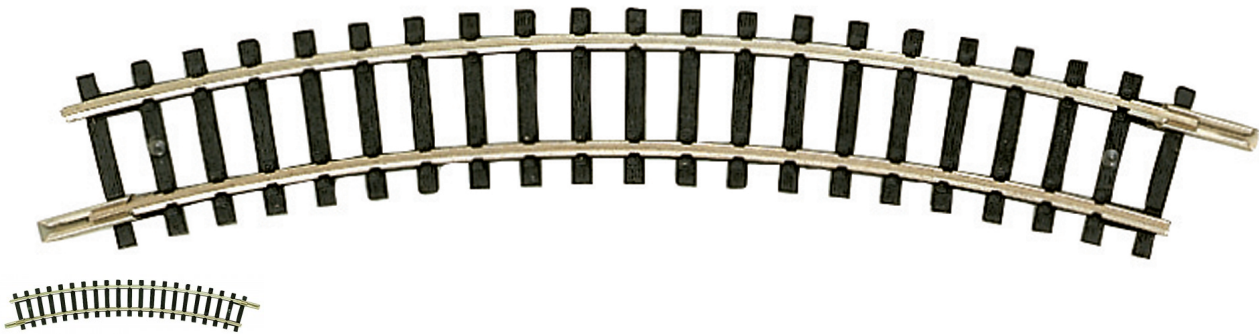

Roco 22221

Binario curvo - R1 - 194,6mm - 30° - scala N

Valutazione: Nessuna valutazione

Prezzo

Prezzo base, tasse incluse 1,50 €

Prezzo di vendita 1,50 €

Sconto

[Fai una domanda su questo prodotto](#)

Produttore [Roco](#)

Descrizione

- Binario curvo - R1 - 194,6mm - 30° - scala N

Recensioni

Nessuna recensione disponibile per questo prodotto.