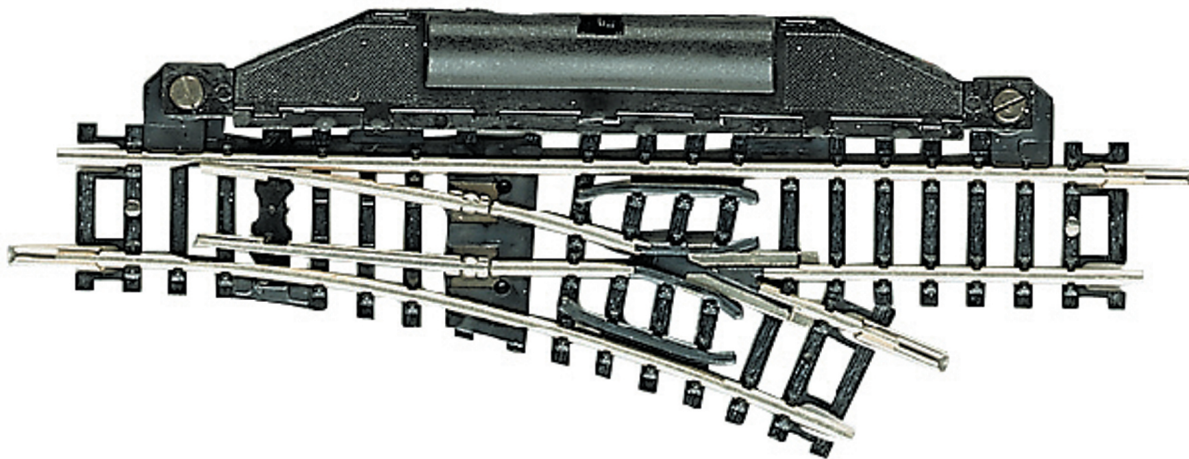

Roco 22255

Scambio DX manuale - L.104,2mm - 24° - scala N

Valutazione: Nessuna valutazione

Prezzo

Prezzo base, tasse incluse 17,90 €

Prezzo di vendita 17,90 €

Sconto

[Fai una domanda su questo prodotto](#)

Produttore [Roco](#)

Descrizione

- Scambio DX manuale - L.104,2mm - 24° - scala N
- Raggio R1 binario di compensazione cod. 22232

Recensioni

Nessuna recensione disponibile per questo prodotto.