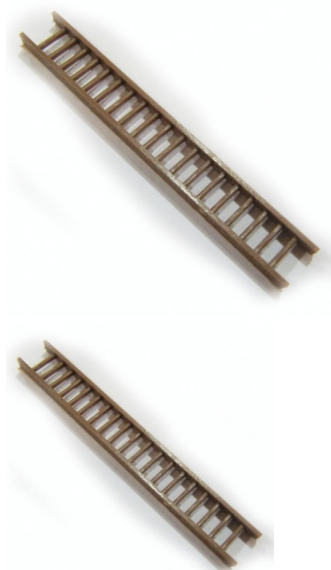

Scaletta legno plastico montata

Larghezza 8mm - Lunghezza 60mm - Amati 4321

Valutazione: Nessuna valutazione

Prezzo

Prezzo base, tasse incluse 0,50 €

Prezzo di vendita 0,50 €

Sconto

[Fai una domanda su questo prodotto](#)