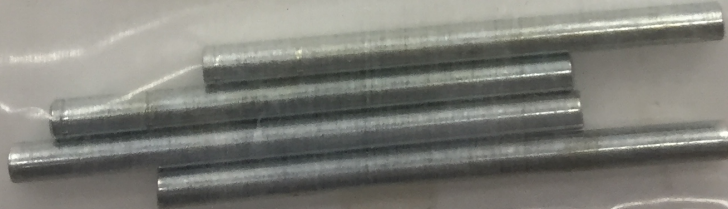

Serpent 4210

**HOBBY
SHOP**

Via Terrasanta, 75 - 77 - 90141 Palermo - Tel. 091.34.61.66

Serpent
model racing cars

4210
WISHBONE PIVOT PINS (pkg. 4)

mk **QUATTRO**
IV INDEPENDENT SUSPENSION

Vintage - Wishbone Pivot Pins - RC - 1:8

Valutazione: Nessuna valutazione

Prezzo

Prezzo base, tasse incluse 7,90 €

Prezzo di vendita 7,90 €

Sconto

[Fai una domanda su questo prodotto](#)

Descrizione

- Vintage - Wishbone Pivot Pins - RC - 1:8