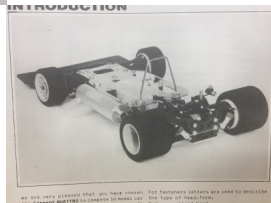

ORIGINAL
RACING
PARTS

Vintage - Quattro Mk4 - Rear End Plate - RC - 1:8

Valutazione: Nessuna valutazione

Prezzo

Prezzo base, tasse incluse 15,90 €

Prezzo di vendita 15,90 €

Sconto

[Fai una domanda su questo prodotto](#)

Descrizione

- Vintage - Quattro Mk4 - Rear End Plate - RC - 1:8
- Serpent quattro 4004 SRE

Recensioni

Nessuna recensione disponibile per questo prodotto.