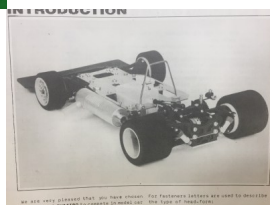

ORIGINAL
RACING
PARTS

Vintage - Front Wheel Shaft 4WD - RC - 1:8

Valutazione: Nessuna valutazione

Prezzo

Prezzo base, tasse incluse 16,90 €

Prezzo di vendita 16,90 €

Sconto

[Fai una domanda su questo prodotto](#)

Descrizione

- Vintage - Front Wheel Shaft 4WD - RC - 1:8
- Serpent quattro 4004 SRE

Recensioni

Nessuna recensione disponibile per questo prodotto.