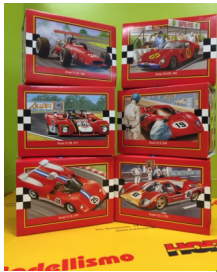

Solido 7242

Serie 6 modelli Ferrari - scala 1/43 - box in metallo

Valutazione: Nessuna valutazione

Prezzo

Prezzo base, tasse incluse 199,00 €

Prezzo di vendita 199,00 €

Sconto

[Fai una domanda su questo prodotto](#)

Produttore [Solido](#)

Descrizione

- Serie 6 modelli Ferrari: 250 GTO 1963, 312 V12 F1 1968, 312 P 1969, 512 M 1970, 512 S 1970, 312 PB 1972
- Automodelli con carrozzeria in metallo e parti in plastica
- Pneumatici in gomma con riproduzione del battistrada
- I modelli, sono proposti in elegante box metallico
- Non adatto a bambini sotto i tre anni, contiene piccole parti che potrebbero staccarsi.