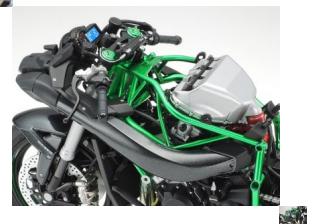

Tamiya 14136

Kawasaki Ninja H2 - Carbon - Scala 1:12

Valutazione: Nessuna valutazione

Prezzo

Prezzo base, tasse incluse 55,80 €

Prezzo di vendita 55,80 €

Sconto

[Fai una domanda su questo prodotto](#)

Produttore [Tamiya](#)

Descrizione

- Kawasaki Ninja H2 - Carbon - Scala 1:12
- Modello di motocicletta in plastica da montare e verniciare. Il modellino si compone di diversi pezzi da staccare e assemblare. Contiene parti piccole.
- Il modello non include colla e colori
- Per costruire un modellino in plastica sono necessari: un cutter o una tronchessina, colla e colori acrilici per modellismo e pennelli.
- Un manuale di istruzioni è incluso nella confezione.
- La carena motore e' installata utilizzando microviti e puo' essere rimossa dopo l'assemblaggio per poter apprezzare i dettagli interni.
- Il kit include un supporto singolo ed un supporto per le ruote posteriori.