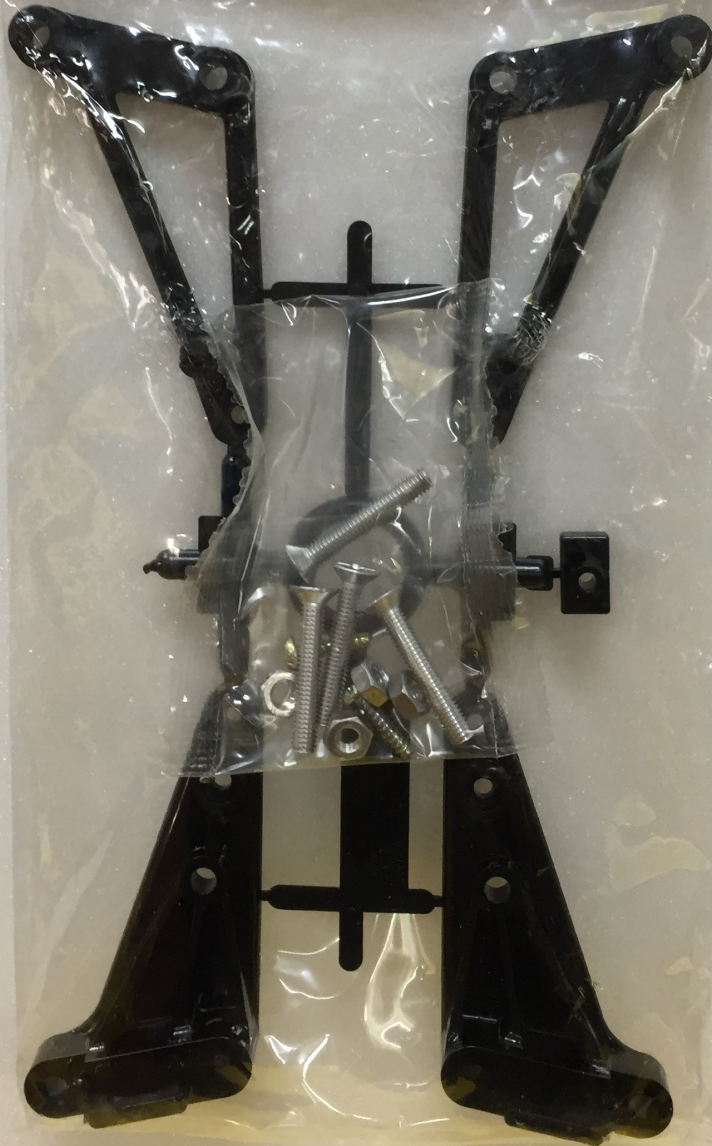

## Tamiya 50387 -

R/C ELECTRIC CAR

**SPARE PARTS**

50387 RD Front Arm Set

(RD=RACING DEVELOPED)

**RD**

CE TAMIYA EUROPE GMBH  
Görlitzer Str. 1, 4040 Neuss 1, W. Germany

T4950344503872

TAMIYA PLASTIC MODEL CO.  
3-7, ONDAWARA, SHIZUOKA-CITY, JAPAN. MADE IN JAPAN

Vintage - RD front arm set - 1:10

Valutazione: Nessuna valutazione

**Prezzo**

Prezzo base, tasse incluse 22,90 €

Prezzo di vendita 22,90 €

Sconto

[Fai una domanda su questo prodotto](#)

Produttore [Tamiya](#)

**Descrizione**

- Vintage - RD front arm set - 1:10
- set bracci anteriori RD scala 1:10
- Adatto a Chassis F101, F102, Group C

**Recensioni**