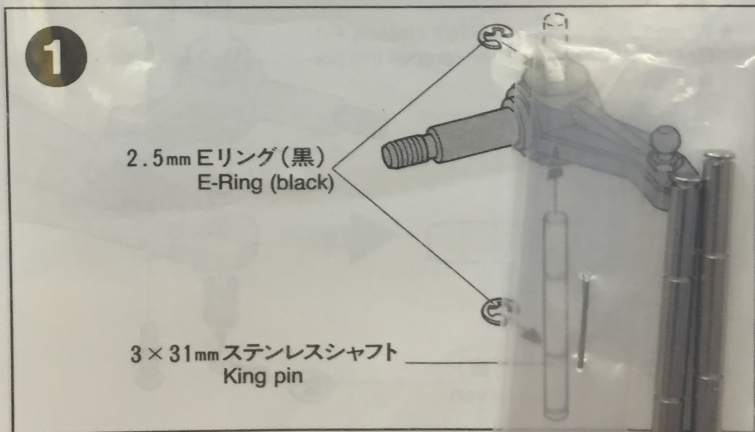

Tamiya 50508 -

TAMIYA RC PARTS 

SPARE PARTS

SP-508 電動RCカー用 **300円**

F-1スーパーキングピンセット

50508 F-1 Super King Pin Set

適用車種 **FOR CARS:**
F103 シャーシ各車 F103 CHASSIS CARS

508 F-1 SUPER KING PIN SET			
2.5mm Eリング	4枚	2.0mm Cリング	2枚
3×31mm ステンレスシャフト	2本		

[Fai una domanda su questo prodotto](#)

Produttore [Tamiya](#)

Descrizione

- Vintage - F103 - F1 super king pin set - 1:10

Recensioni

Nessuna recensione disponibile per questo prodotto.