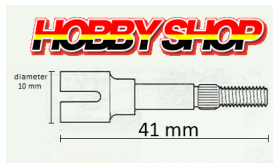

## Tamiya TU7223 -

Vintage - Avante - Wheel Axle - RC - 1:10

Valutazione: Nessuna valutazione

**Prezzo**

Prezzo base, tasse incluse 9,90 €

Prezzo di vendita 9,90 €

Sconto

[Fai una domanda su questo prodotto](#)

Produttore [Tamiya](#)

Descrizione

- Vintage - Avante - Wheel Axle - RC - 1:10
- Avante First Edition 1988

**Recensioni**

Nessuna recensione disponibile per questo prodotto.