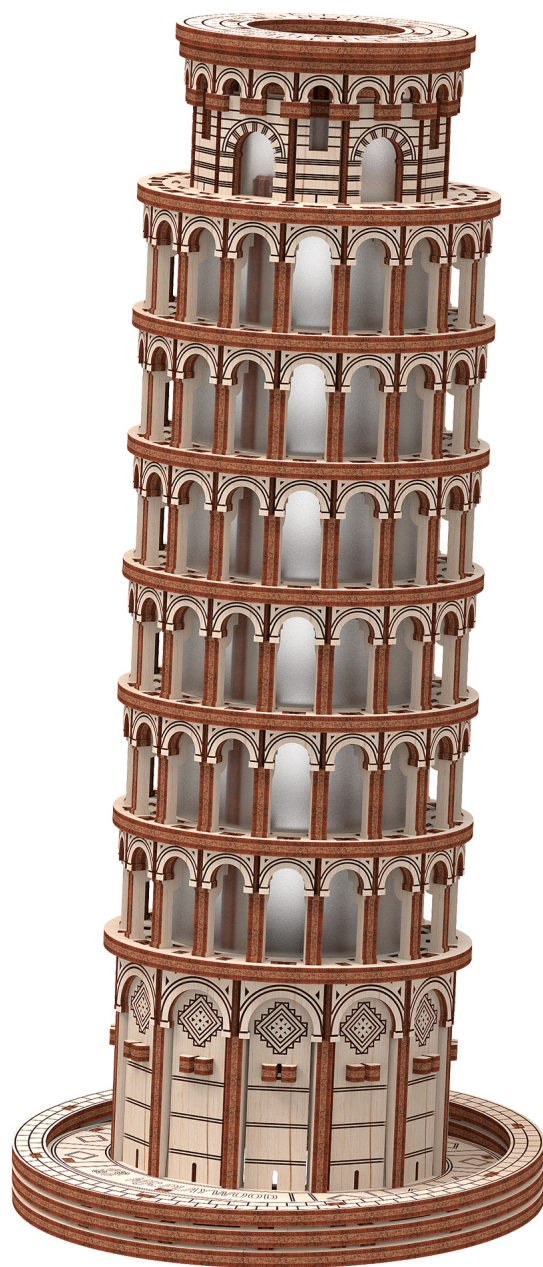

## Torre di Pisa

## Kit in legno: Torre di Pisa

---

Mr.Playwood 10410 - Kit in legno ad incastro

Valutazione: Nessuna valutazione